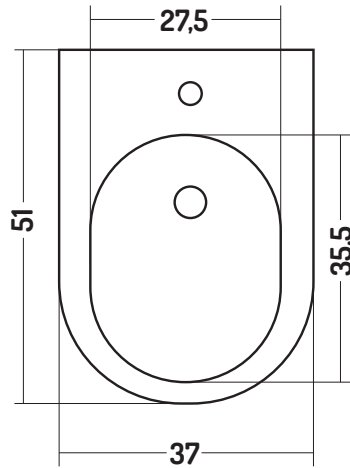

SKIP

COD SK00700101

Bidet sospeso

Wall-hung Bidet

Disponibilità colori

cod. 01
Bianco Lucido
White Gloss

cod. 51
Bianco Opaco
White Matt

cod. 52
Nero Opaco
Black Matt