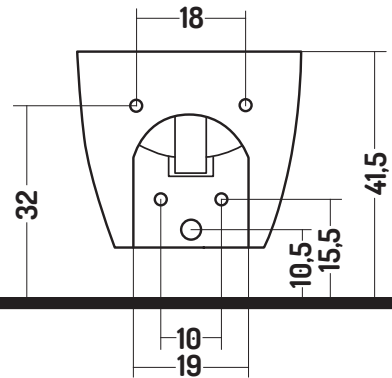

SKIP

COD SK00700101

Bidet sospeso

Wall-hung Bidet

Disponibilità colori

cod. 01
Bianco Lucido
White Gloss

cod. 51
Bianco Opaco
White Matt

cod. 52
Nero Opaco
Black Matt