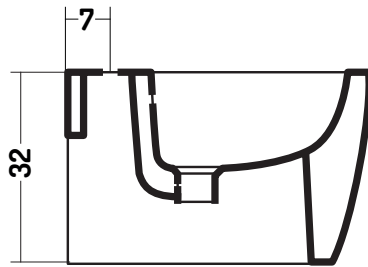

SKIP

COD SK00700101

Bidet sospeso

Wall-hung Bidet

Disponibilità colori

cod. 01
Bianco Lucido
White Gloss

cod. 51
Bianco Opaco
White Matt

cod. 52
Nero Opaco
Black Matt

cod. 56
Grigio Perla
Pearl Grey

cod. 54
Tortora
Turtle-Dove

cod. 55
Castoro
Beaver

Caratteristiche

Smalto
Antibatterico
Antibacterial
Glaze

Rimless
facilità di pulizia
Rimless
easy to Clean

DISEGNO CERAMICA SRL